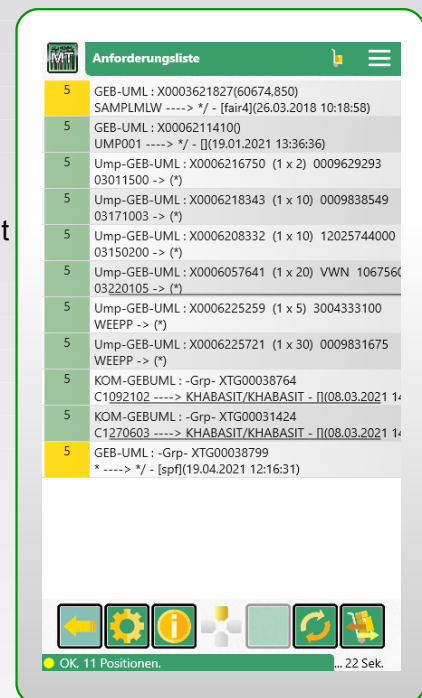

mobiTOUCH als App für Android und Windows 10

Mit der neuen MT-App eröffnet sich die volle Bandbreite der unterschiedlichsten Windows 10 und Android Hardware. Mit der App ermöglichen wir den hybriden Betrieb auch mit den bisherigen, noch betriebsfähigen Endgeräten unter Windows CE und bieten mit dem Übergang auf die neuen Technologie eine Prozessschritt-Gewinn von 30% Zeitersparnis.

Bewährtes erhalten und Potenziale nutzen:

- Schnellere Scans dank modernster Scan-Engines
- Auswertung des Barcodes und Barcodetypen pro Feld konfigurierbar (Code 128, 39, Data Matrix, QR-Code u.v.m.)
- Einbindung der Gerätekamera in jeden beliebigen Prozess
- Gesten-Steuerung wie bei Smartphone
- Zoom in ausgewählten Eingabefeldern für bessere Lesbarkeit
- Größere Displays
- Zahlen-Eingabe ergonomischer
- Keine Abhängigkeiten vom Formfaktor des Endgeräts
- Listendarstellungen dank Touchscreen und Gestensteuerung leichter zu bedienen
- Verbesserung der Problemmeldung
 - Bedienfehler schneller erkennen durch den Weg zum Problem mit Bild bzw. Bildsequenz
 - Klassifizierung der Meldung: Logistisch/Technisch