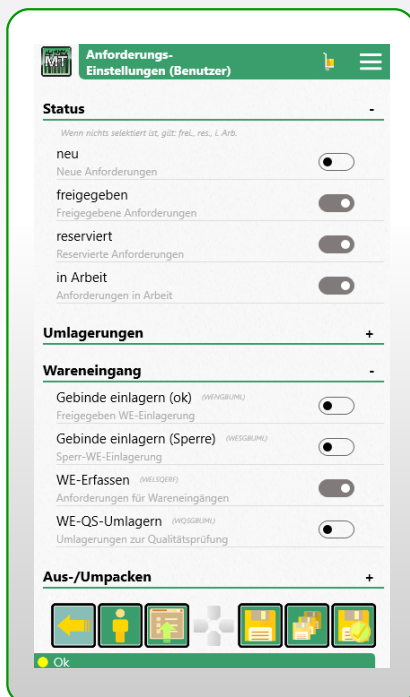

mobiTOUCH als App für Android und Windows 10

Mit der neuen MT-App eröffnet sich die volle Bandbreite der unterschiedlichsten Windows 10 und Android Hardware. Mit der App ermöglichen wir den hybriden Betrieb auch mit den bisherigen, noch betriebsfähigen Endgeräten unter Windows CE und bieten mit dem Übergang auf die neuen Technologie eine Prozessschritt-Gewinn von 30% Zeitersparnis.

Bewährtes erhalten und Potenziale nutzen:

- Schnellere Scans dank modernster Scan-Engines
- Auswertung des Barcodes und Barcodetypen pro Feld konfigurierbar (Code 128, 39, Data Matrix, QR-Code u.v.m.)
- Einbindung der Gerätekamera in jeden beliebigen Prozess
- Gesten-Steuerung wie bei Smartphone
- Zoom in ausgewählten Eingabefeldern für bessere Lesbarkeit
- Größere Displays
- Zahlen-Eingabe ergonomischer
- Keine Abhängigkeiten vom Formfaktor des Endgeräts
- Listendarstellungen dank Touchscreen und Gestensteuerung leichter zu bedienen
- Verbesserung der Problemmeldung
 - Bedienfehler schneller erkennen durch den Weg zum Problem mit Bild bzw. Bildsequenz
 - Klassifizierung der Meldung: Logistisch/Technisch

- Anforderungsliste wurde erweitert
- Übersichtlichere Parametereinstellungen
- Neue Zusatzfilter / individuell konfigurierbar
- Transportlisten-Schnelleinstieg
- Umfangreichere Benutzerhilfe
- Dokumentationsmodus

mobiTOUCH auf dem Keyence BT-A700G

Der Keyence BT-A700 überzeugt mit einer Reichweite 2,5 cm bis 10 m. Der mobile Computer verfügt über eine integrierte Full-Range-Kamera, eine Laserzielvorrichtung mit Point-and-Read-Funktion und einen leistungsfähigen DSP-Kern. Die Bedienung ist einfach und komfortabel auch mit nur einer Hand möglich. Der Keyence BT-A700 kann auch zur OCR-Lesung verschiedener Zeichen und Schriftarten eingesetzt werden.